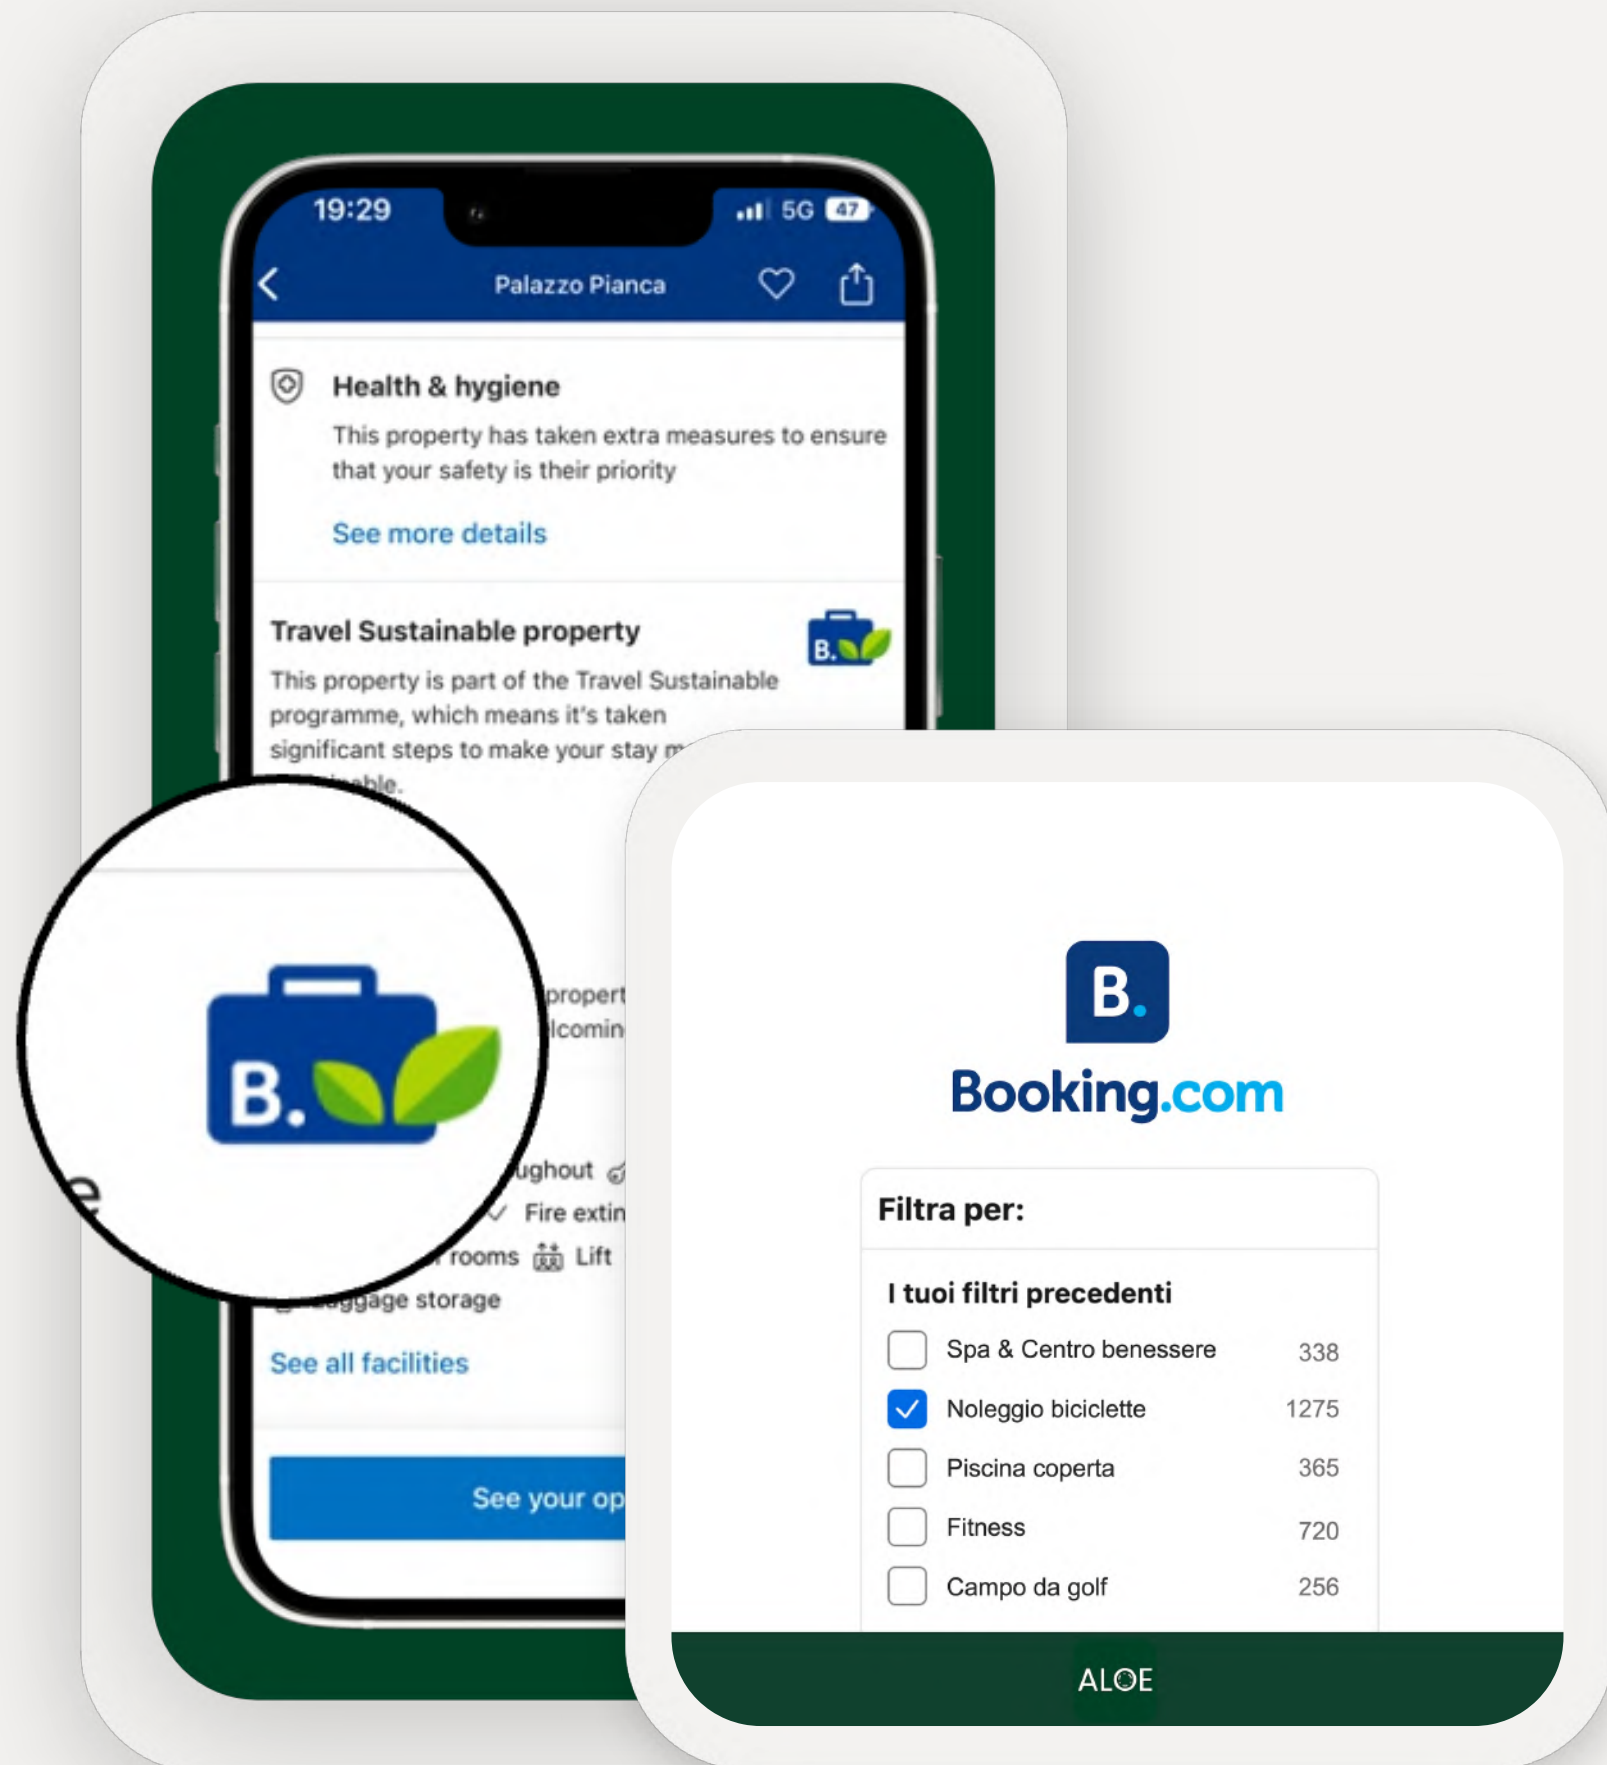

Travel Sustainable Badge & Risultati di Ricerca

Ricerca prioritaria sugli OTA.

Offrire il noleggio di bici elettriche dà una marcia in più al vostro hotel in materia di viaggi sostenibili garantendo priorità nei risultati di ricerca sulle piattaforme di prenotazione.

> Il pacchetto di ALOE accresce il tasso di occupazione.