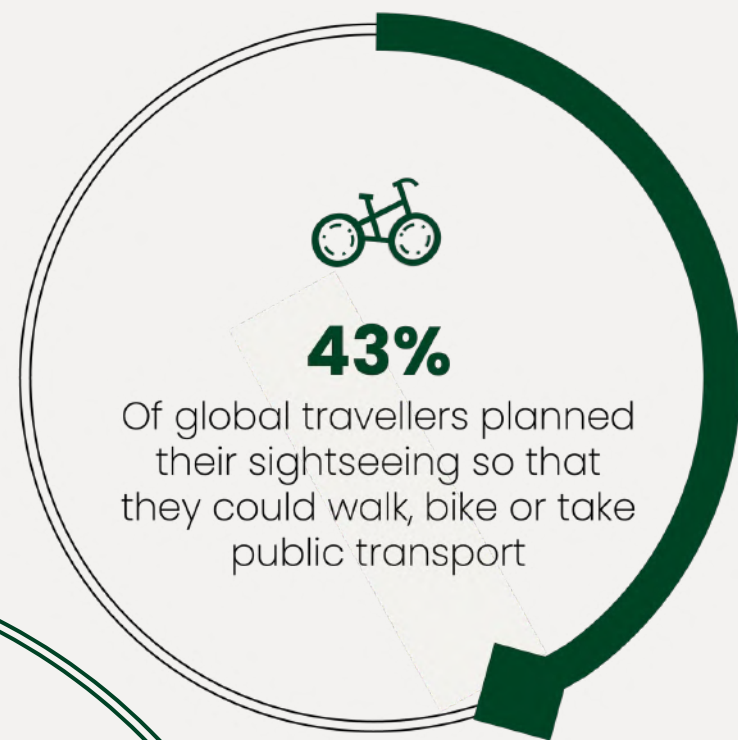

> Il pacchetto di ALOE accresce il tasso di occupazione.

Recensioni post-viaggio

Driver recensioni positive.

In confronto ai servizi comuni, esperienze uniche come l'andare in bici, spingono l'ospite a lasciare una recensione positiva.

> ALOE contribuisce a suscitare entusiasmo nel viaggio dei tuoi ospiti e a migliorare il tuo punteggio NPS.

Sostenibilità

Un passo Verso il Verde.

Tramite la trasformazione delle modalità di trasporto utilizzate dai tuoi ospiti, ALOE ti avvicina sempre di più a un futuro sostenibile.