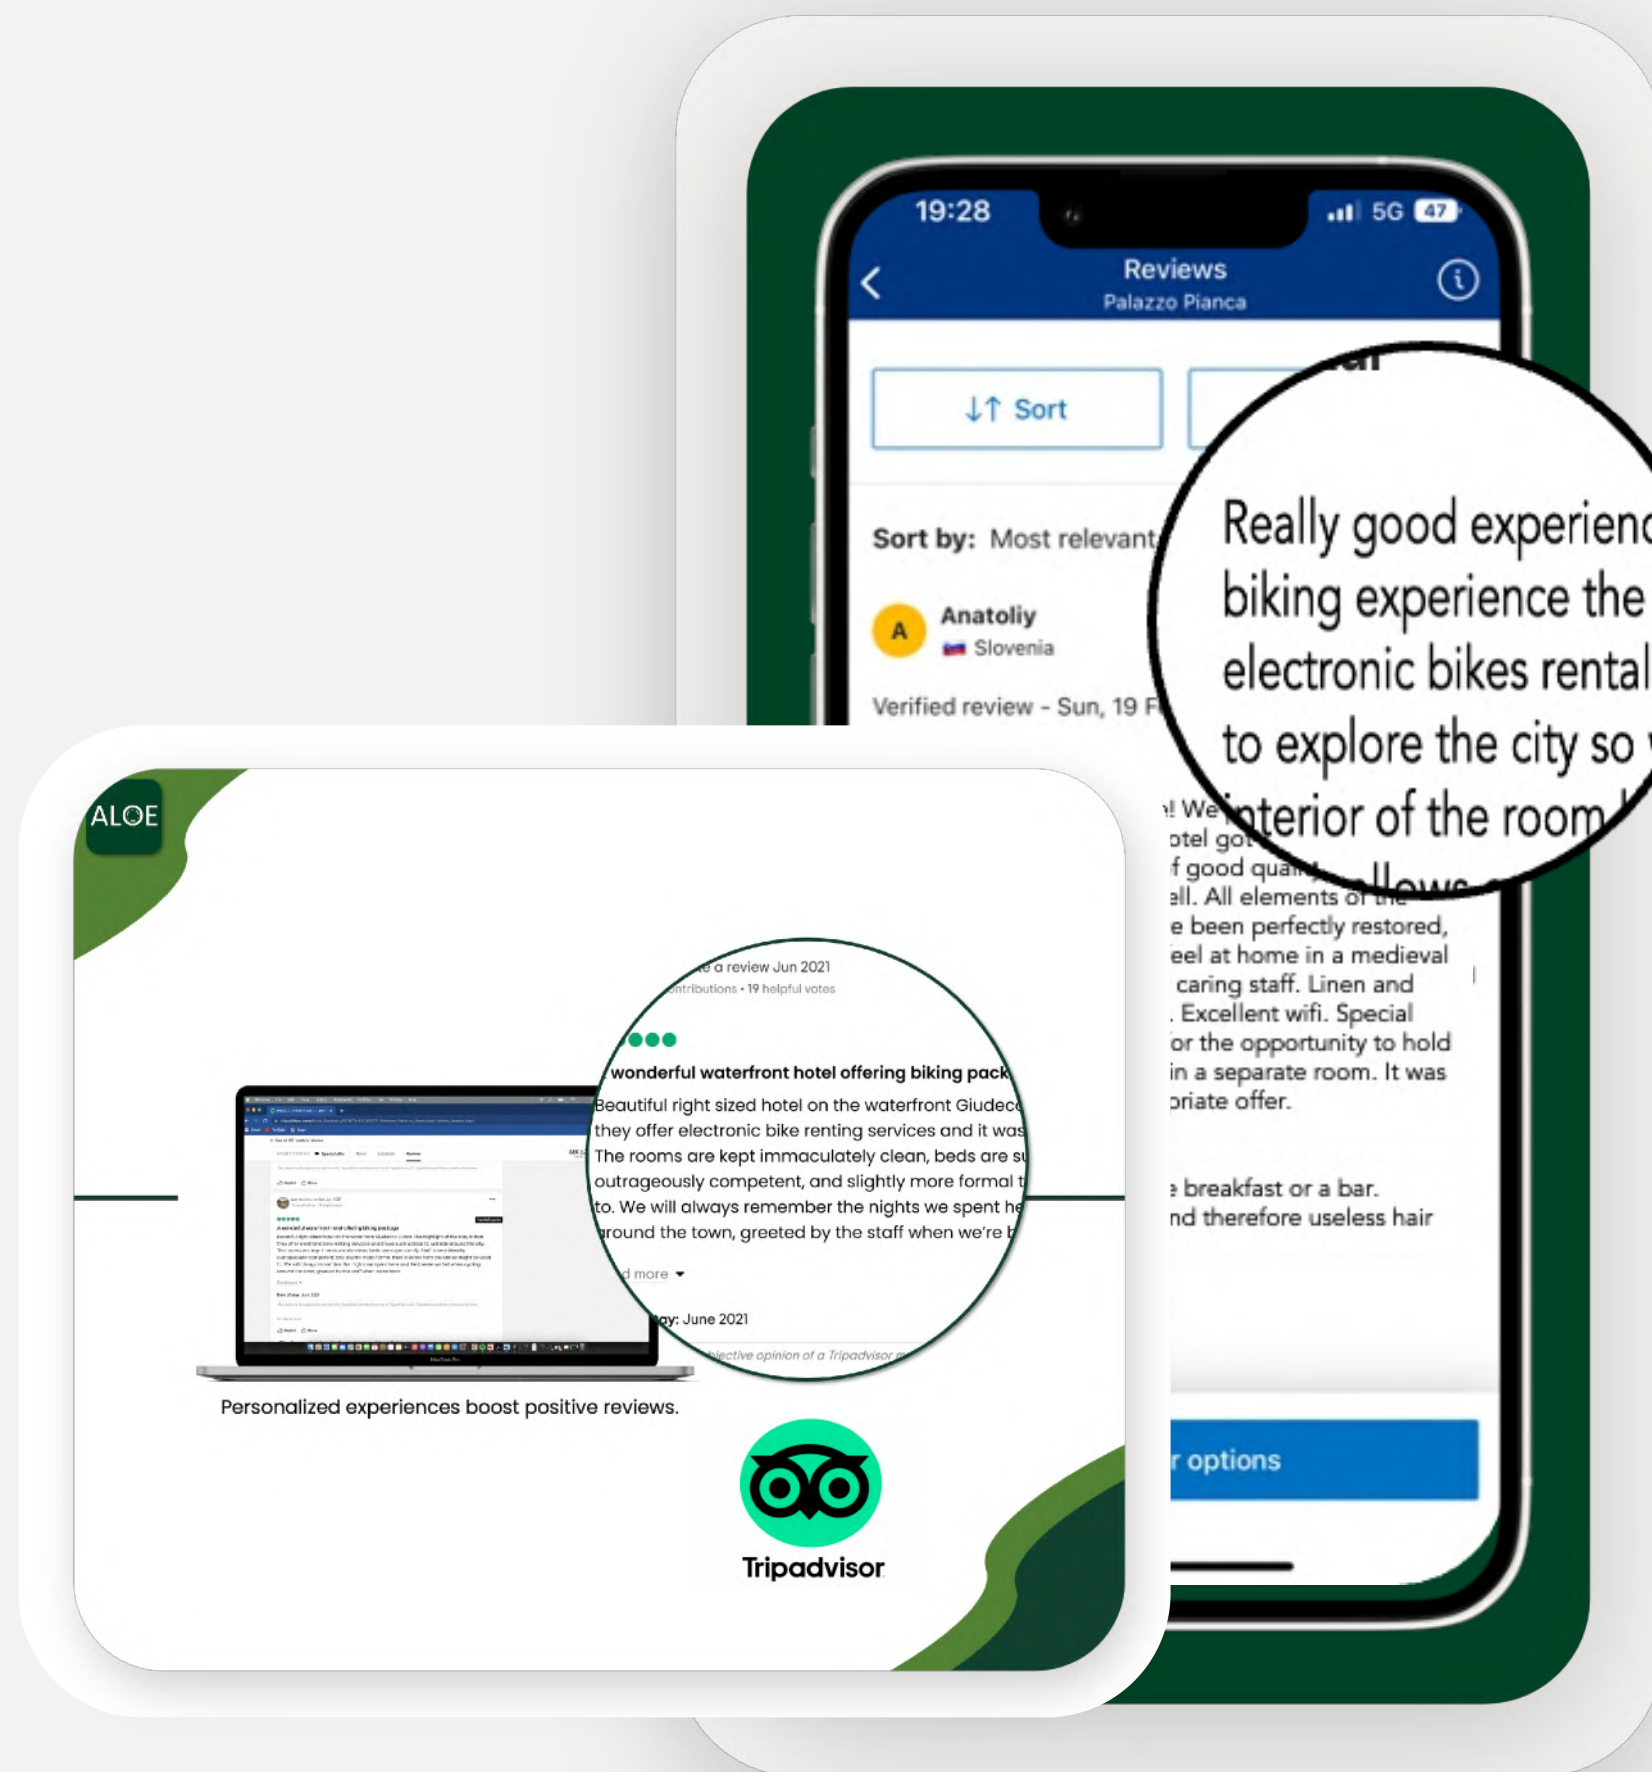

Recensioni post-viaggio

Driver recensioni positive.

In confronto ai servizi comuni, esperienze uniche come l'andare in bici, spingono l'ospite a lasciare una recensione positiva.

> ALOE contribuisce a suscitare entusiasmo nel viaggio dei tuoi ospiti e a migliorare il tuo punteggio NPS.