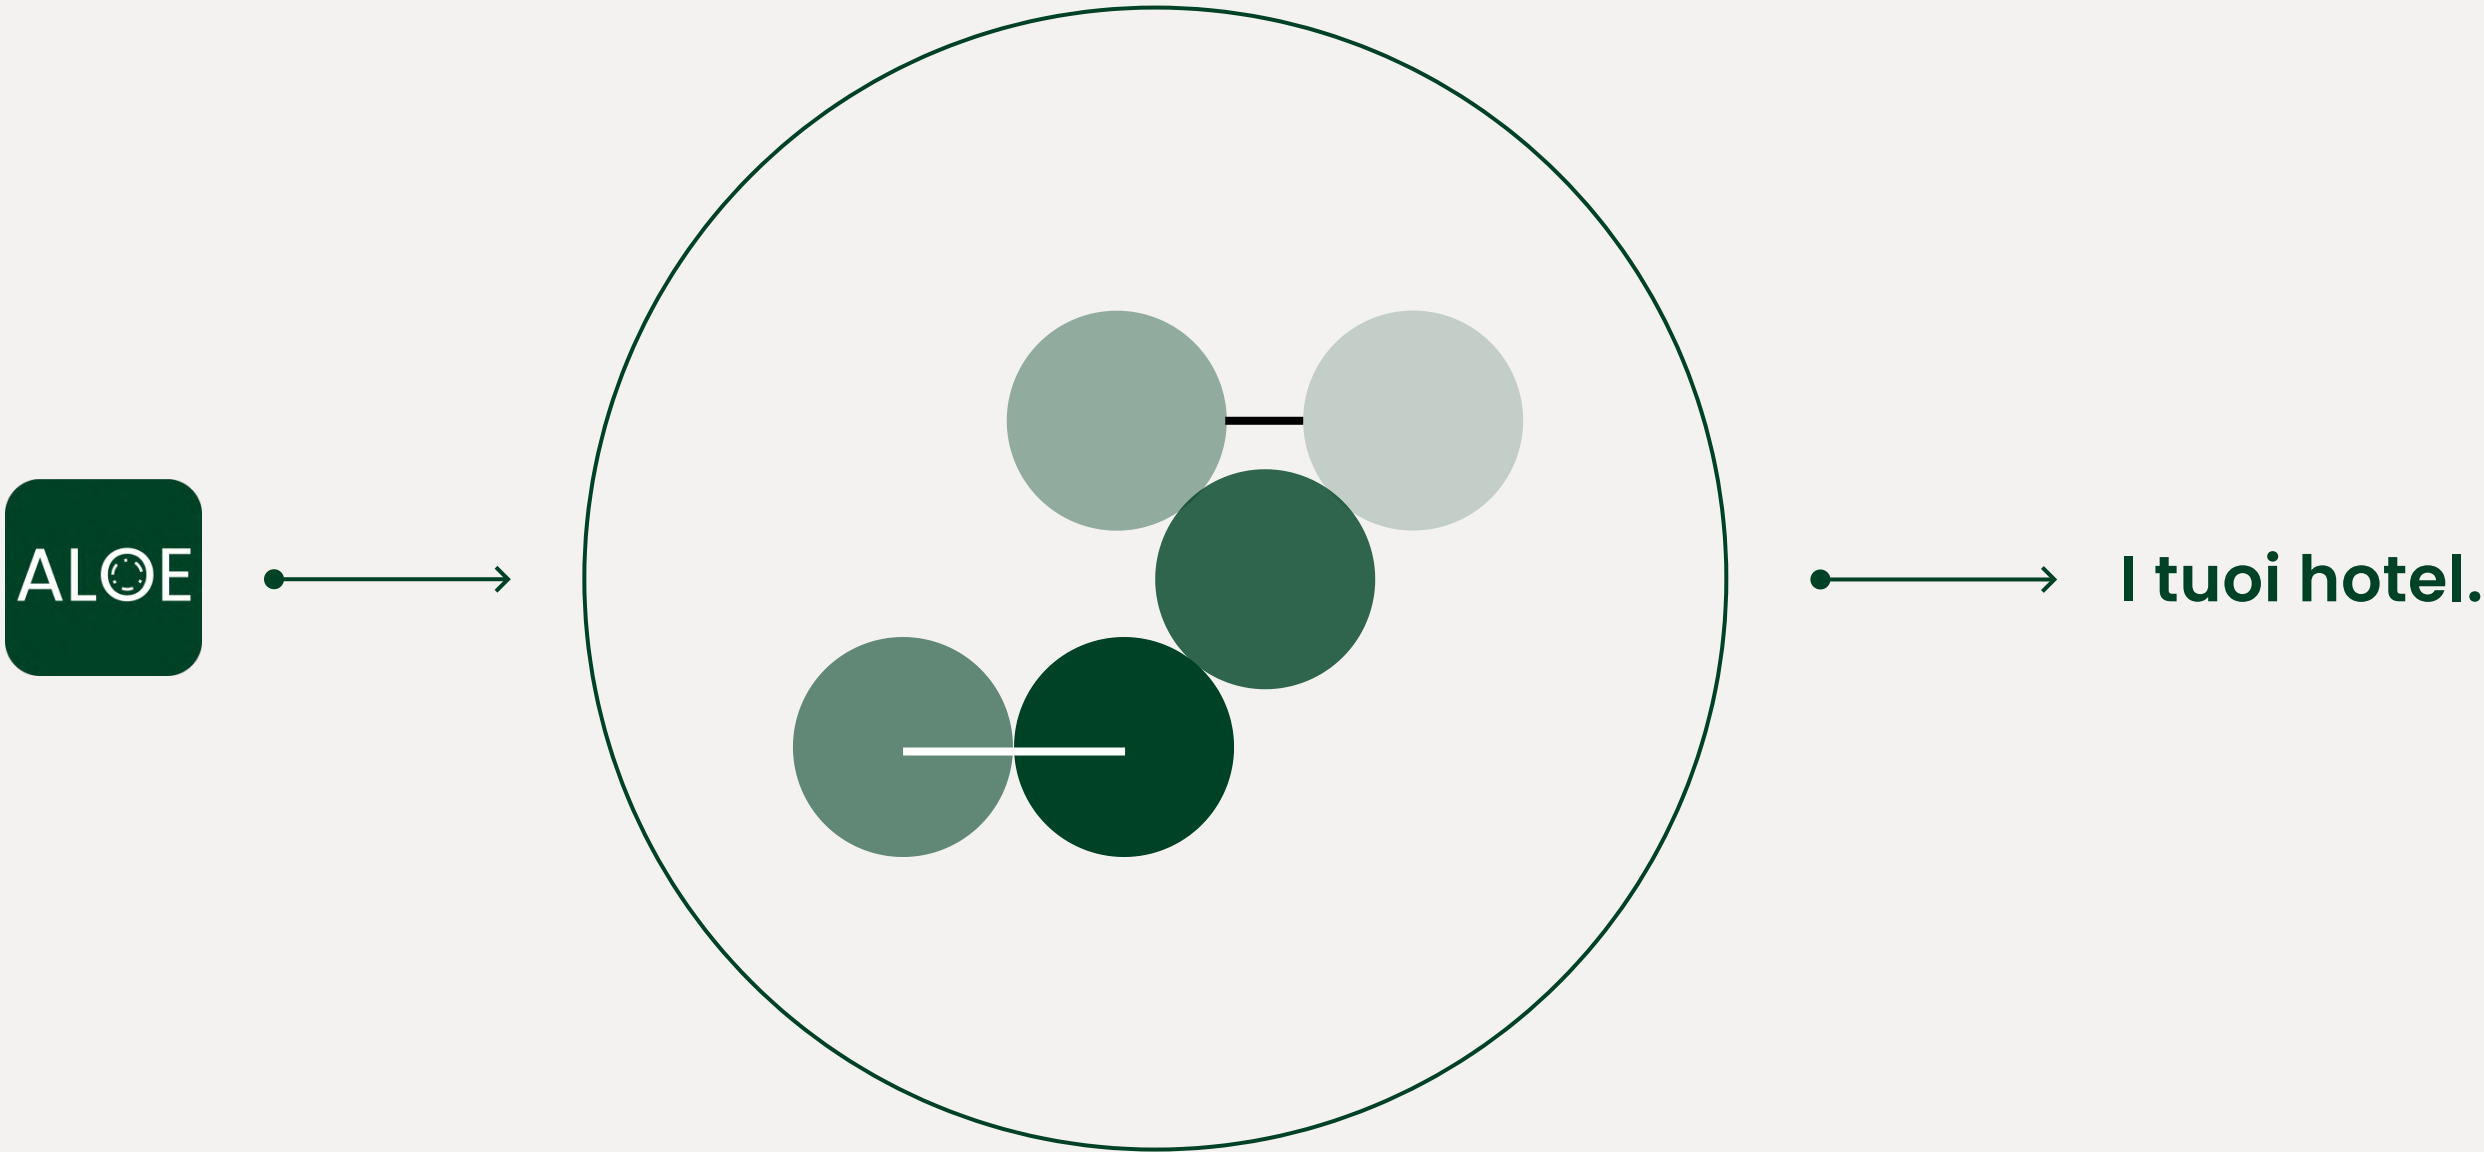

Una sola fermata. Tutto incluso. Senza pensieri.